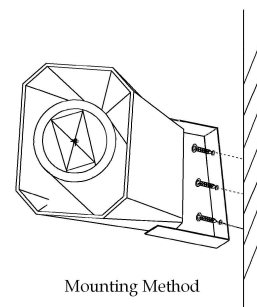

Mounting Method