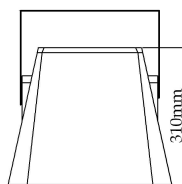

Tuba głośnikowa zewnętrzna T-710K

Specyfikacja:

Typ	Tuba głośnikowa
Napęd	6"
Moc nominalna	50 W
Napięcie pracy	100 V
Impedancja	Żółty/Zielony: 25W Zielony/Biały: 12,5W Żółty/Biały: 4,5W Czerwony/Żółty: 50W Czerwony/Zielony: 9W Czerwony/Biały: 3,5W Czerwony/Czarny: 8 Ω
Skuteczność	99dB±3dB
Pasma częstotliwości	90-20 kHz
Materiał	Tworzywo ABS
Sposób montażu	Ścienny
Podłączenie	Przewód 5 żyłowy
Wymiary	368x253x310 mm
Masa	3,9 kg
Opakowanie	375×272×375mm 1 szt.
	Masa: 4,8 kg

Wymiary: mm

ITC		Horn speaker	
Model	: T-710K	Red	: Yellow - 50W
Rated power	: 50W	Yellow	: Green - 25W
Line Input	: 100V	Green	: White - 12,5W
		Red	: Green - 9W
		Yellow	: White - 4,5W
		Red	: White - 3,5W
		Red	: Black - 8 Ohm

Speaker Sticker Specification

Mounting Method