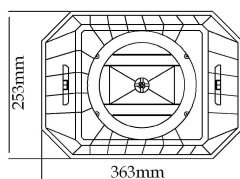

Mounting Method