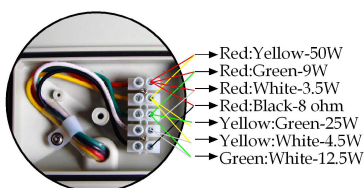

Tuba głośnikowa zewnętrzna T-710K

Specyfikacja:

Typ	Tuba głośnikowa
Napęd	6"
Moc nominalna	50 W
Napięcie pracy	100 V
Impedancja	Żółty/Zielony: 25W Zielony/Biały: 12,5W Żółty/Biały: 4,5W Czerwony/Żółty: 50W Czerwony/Zielony: 9W Czerwony/Biały: 3,5W Czerwony/Czarny: 8 Ω
Skuteczność	99dB±3dB
Pasma częstotliwości	90-20 kHz
Materiał	Tworzywo ABS
Sposób montażu	Ścienny
Podłączenie	Przewód 5 żyłowy
Wymiary	368x253x310 mm
Masa	3,9 kg
Opakowanie	375×272×375mm 1 szt.
	Masa: 4,8 kg

Wymiary: mm

ITC		Horn speaker	
Model	: T-710K	Red	: Yellow - 50W
Rated power	: 50W	Yellow	: Green - 25W
Line Input	: 100V	Green	: White - 12,5W
		Red	: Green - 9W
		Yellow	: White - 4,5W
		Red	: White - 3,5W
		Red	: Black - 8 Ohm